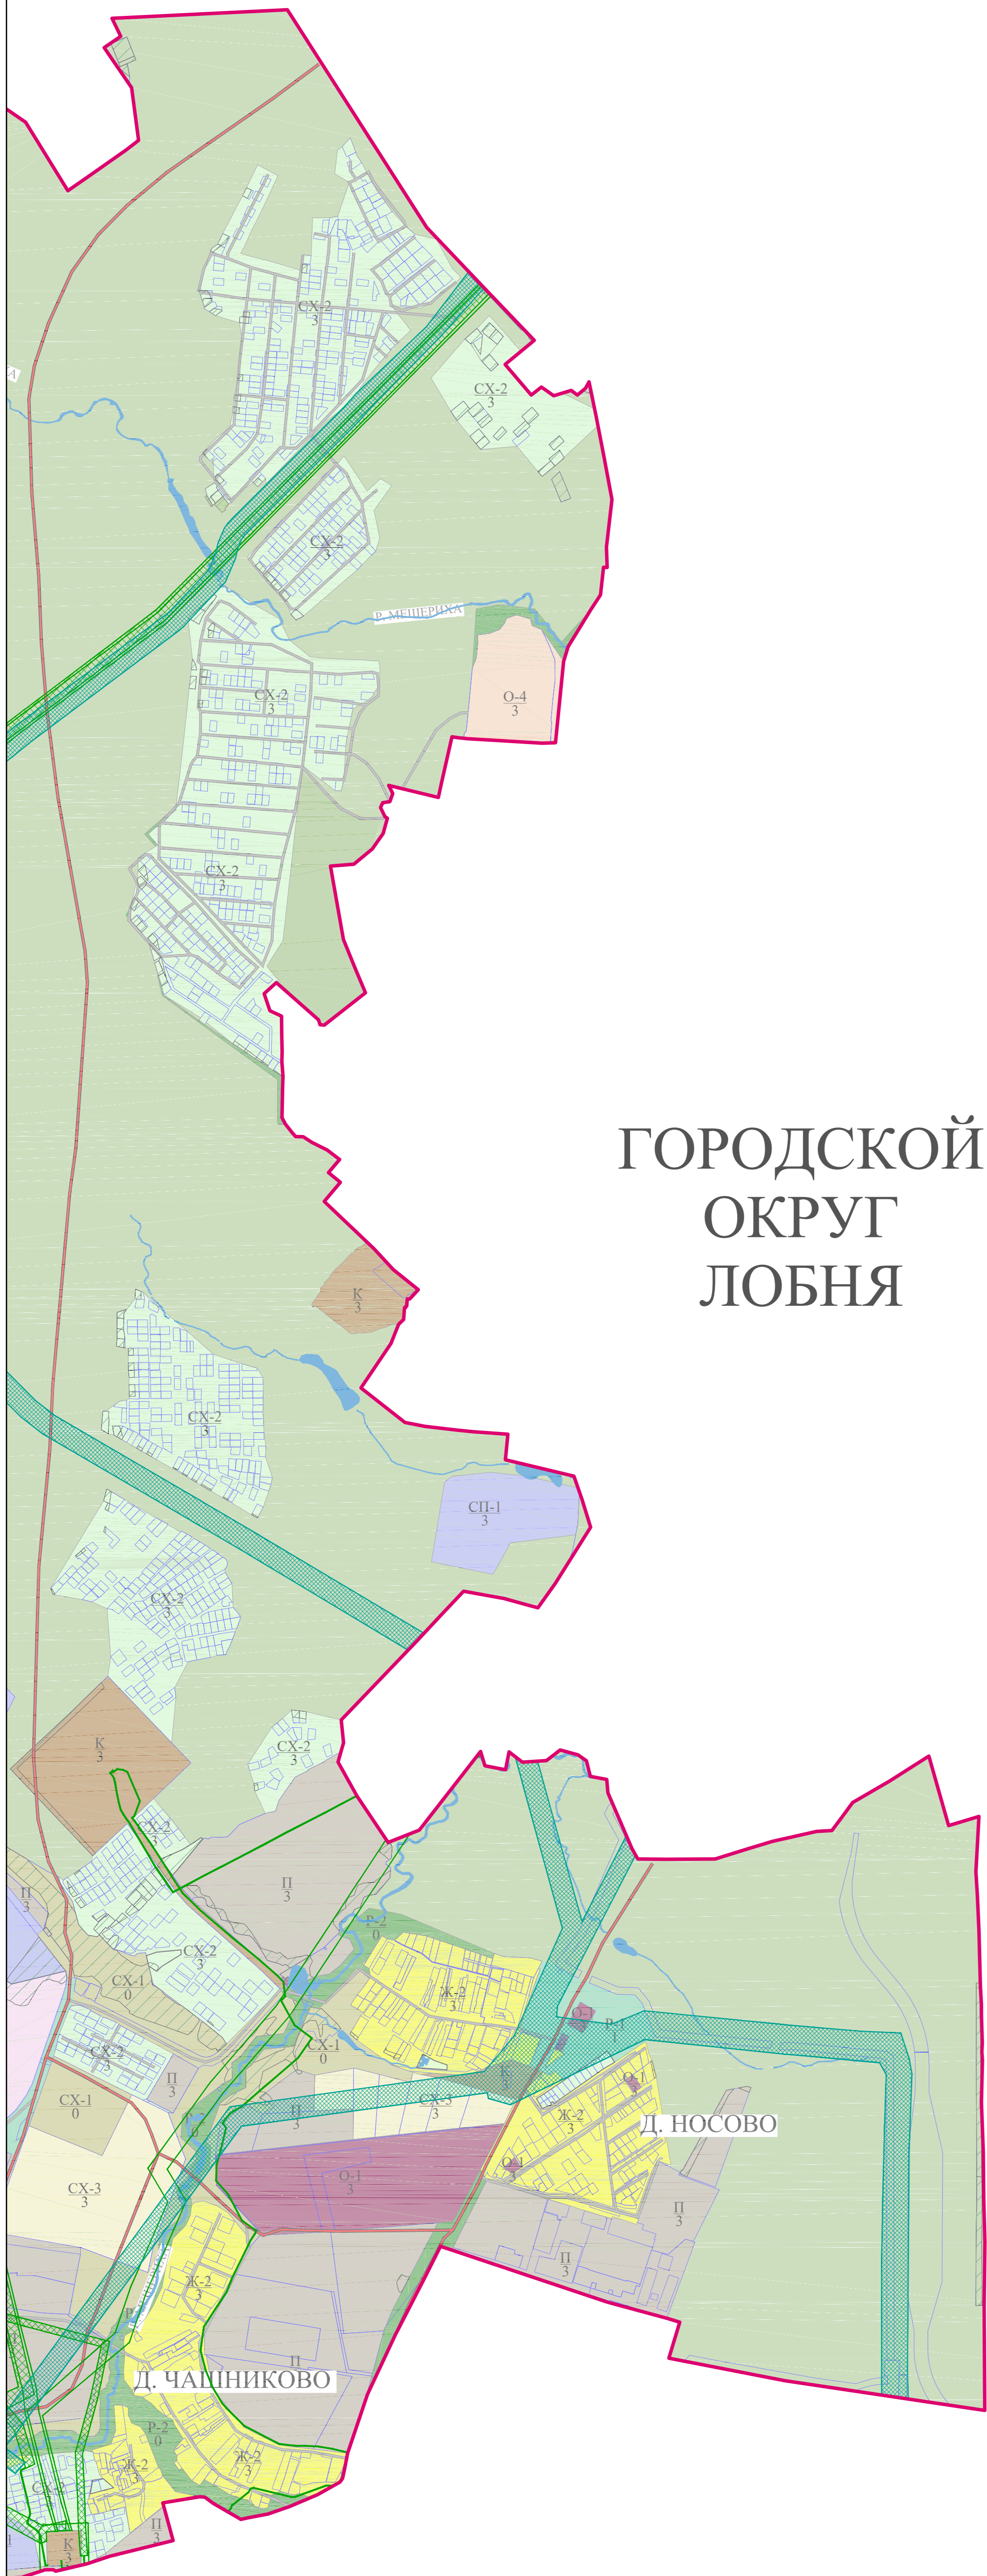

# ЛУНЕВСКОЕ

Правила землепользования и застройки территории (части территории) сельского поселения Луневское Солнечногорского муниципального района Московской области  
 Карта границ зон с особыми условиями использования территорий, границ территорий объектов культурного наследия (по сведениям ЕГРН)

**УСЛОВНЫЕ ОБОЗНАЧЕНИЯ**  
 зоны с особыми условиями использования территории  
 (по сведениям ЕГРН)

- Охранная зона объектов электросетевого хозяйства (вдоль линий электропередачи, вокруг подстанций)
- Охранная зона нефтепроводов и нефтепродуктопроводов
- Придорожная полоса
- Водоохранная зона
- Прибрежная защитная полоса

**Схема раскладки листов**

ГОРОДСКОЙ  
 ОКРУГ  
 ЛОБНЯ

					ПЗЗ-08-16-17-038		
Имя	Лист	Ф.И.О.	Подпись	Дата	Лист	Масштаб	Листов
Исполнитель		Уткин А.Ю.			3.3	1 : 10 000	3
Головной		Жанни Д.С.					
Головной		Мещеряев А.Р.					
Правила землепользования и застройки территории (части территории) сельского поселения Луневское Солнечногорского муниципального района Московской области					Лист 3.3		
Карта границ зон с особыми условиями использования территорий, границ территорий объектов культурного наследия (по сведениям ЕГРН)					Лист 3.3		