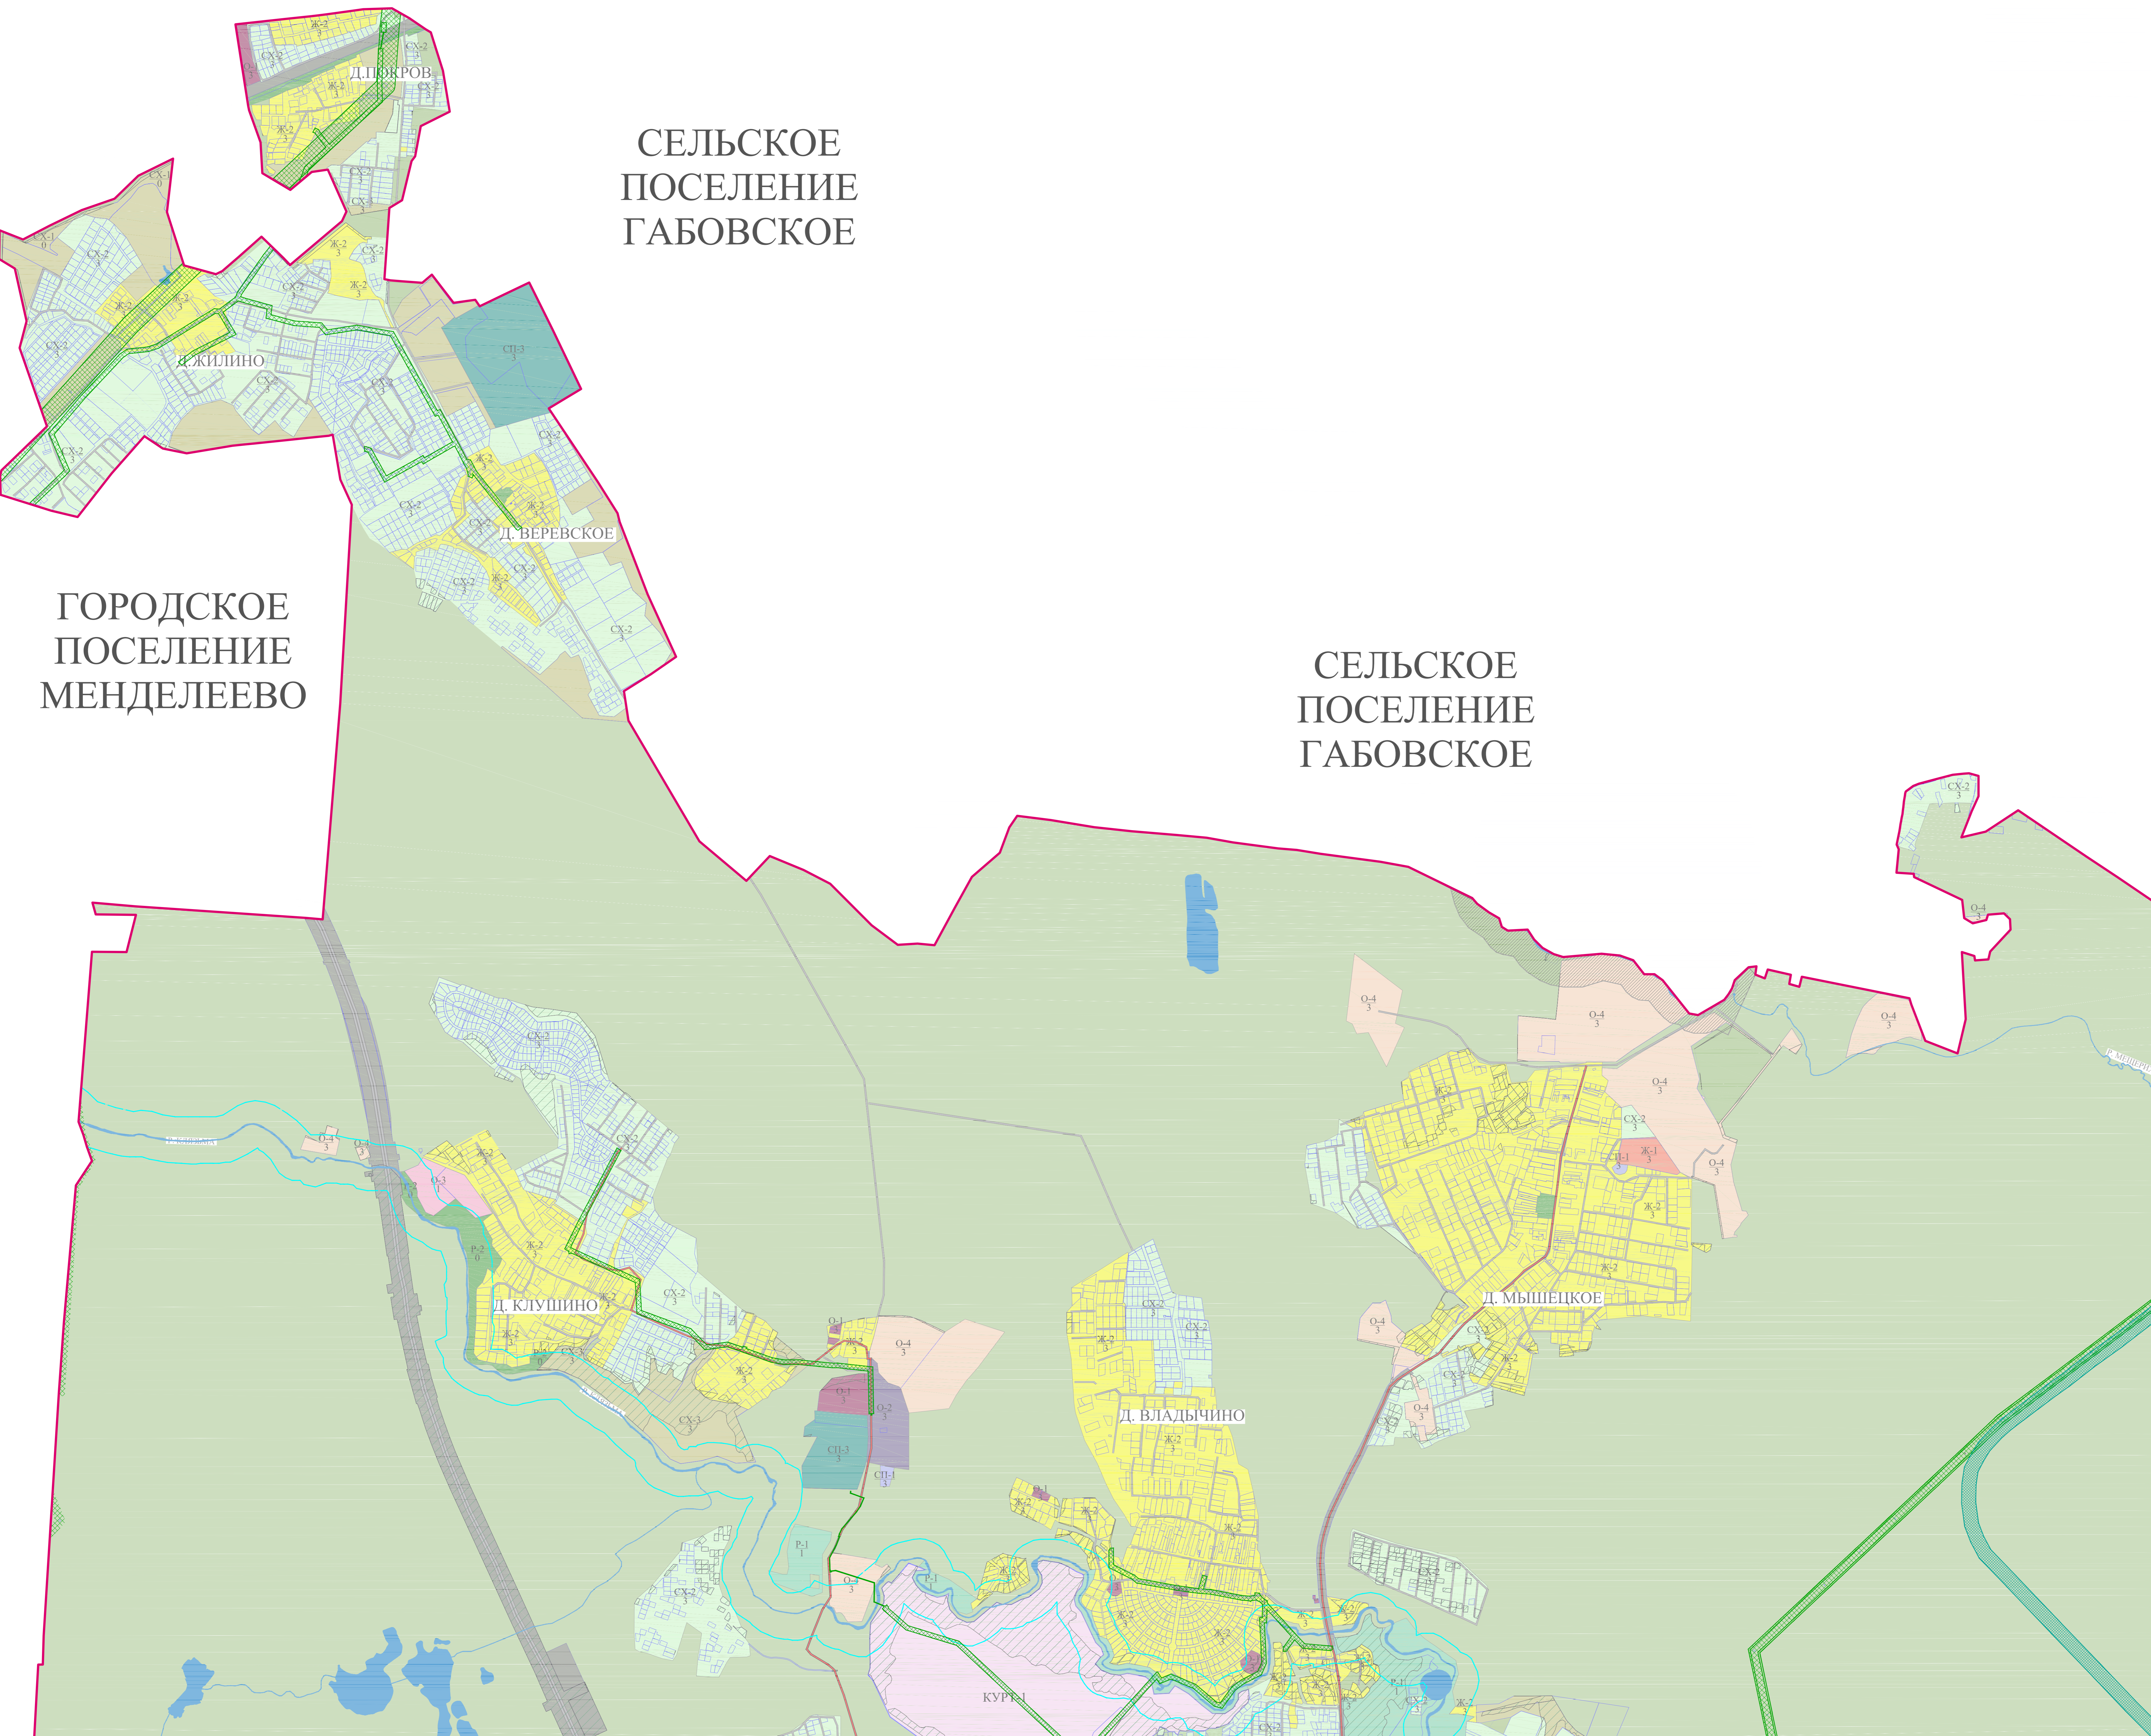

ЛУНЕВСКОЕ

Правила землепользования и застройки территории (части территории) сельского поселения Луневское Солнечногорского муниципального района Московской области
Карта границ зон с особыми условиями использования территорий, границ территорий объектов культурного наследия (по сведениям ЕГРН)

1. УСЛОВНЫЕ ОБОЗНАЧЕНИЯ
   зоны с особыми условиями использования территории
   (по сведениям ЕГРН)
2. Охранная зона объектов электросетевого хозяйства (вдоль линий электропередачи, вокруг подстанций)
   - Охранная зона нефтепроводов и нефтепродуктопроводов
   - Придорожная полоса
   - Водоохранная зона
   - Прибрежная защитная полоса

ГОРОДСКОЕ
ПОСЕЛЕНИЕ
МЕНДЕЛЕЕВО

СЕЛЬСКОЕ
ПОСЕЛЕНИЕ
ГАБОВСКОЕ

СЕЛЬСКОЕ
ПОСЕЛЕНИЕ
ГАБОВСКОЕ