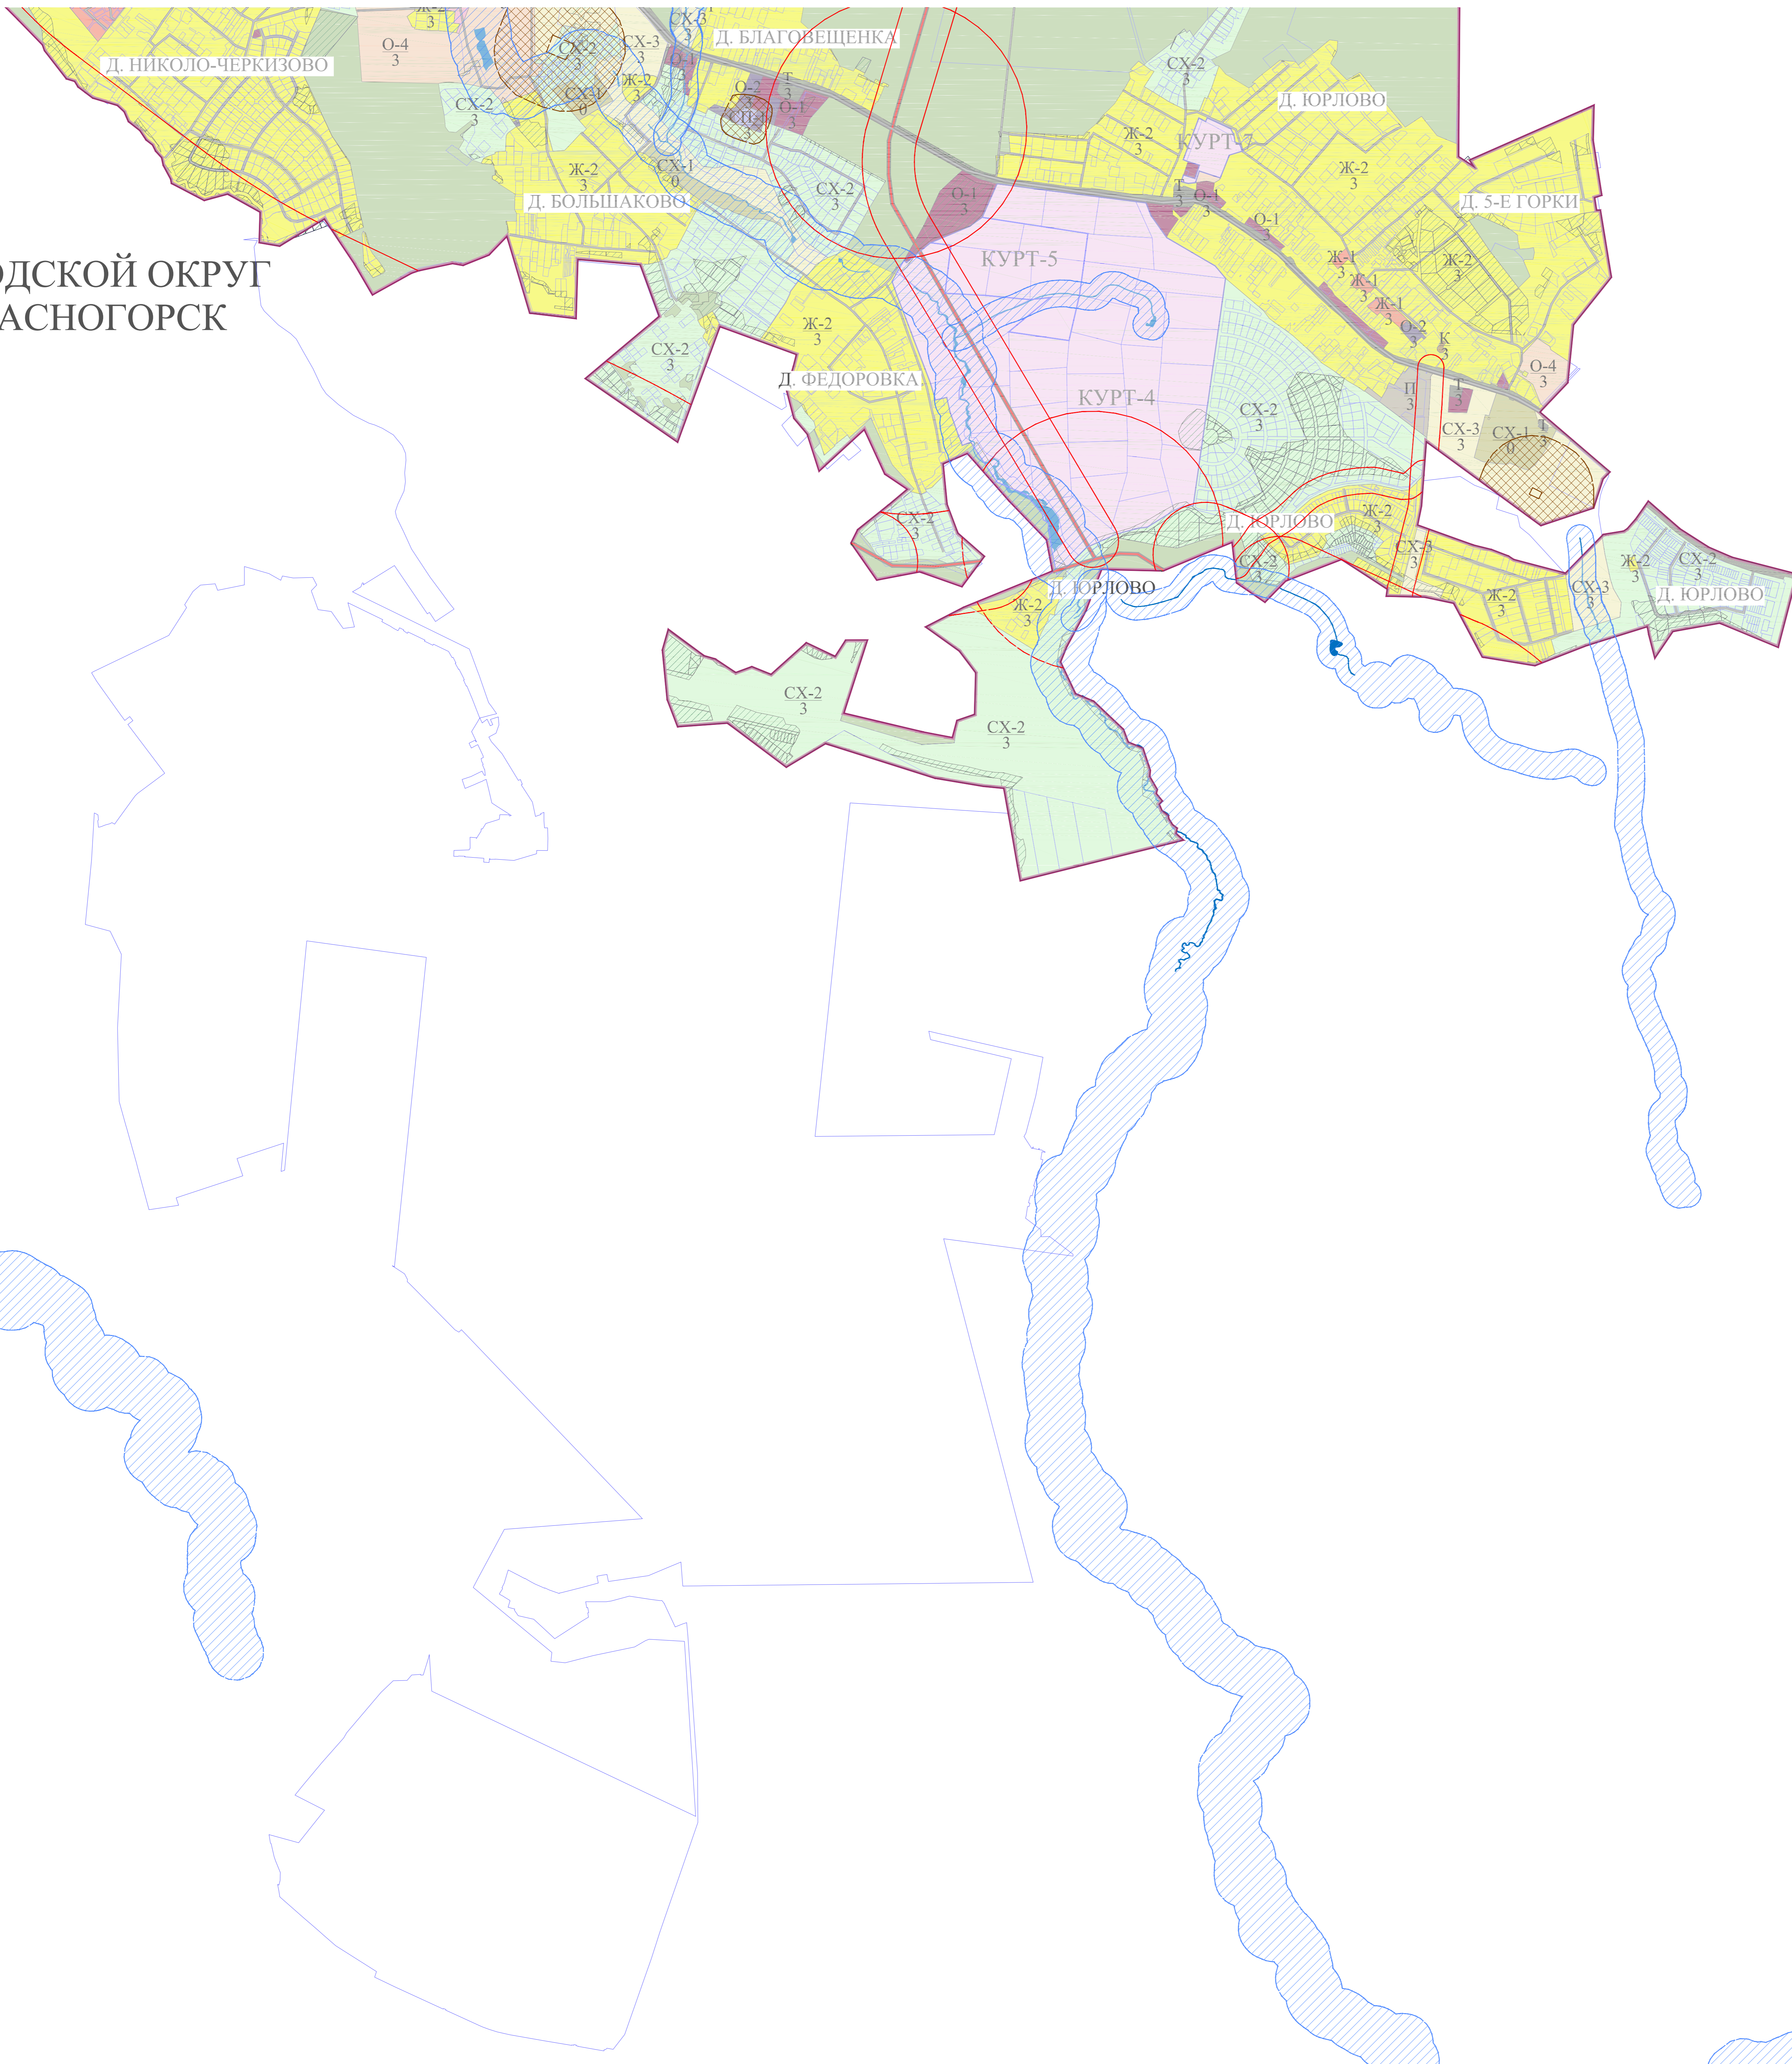

КУТУЗОВСКОЕ

Правила землепользования и застройки территории (части территории) сельского поселения Кутузовское Солнечногорского муниципального района Московской области
Карта границ зон с особыми условиями использования территорий, границ территорий объектов культурного наследия

ГОРОДСКОЙ ОКРУГ
КРАСНОГОРСК