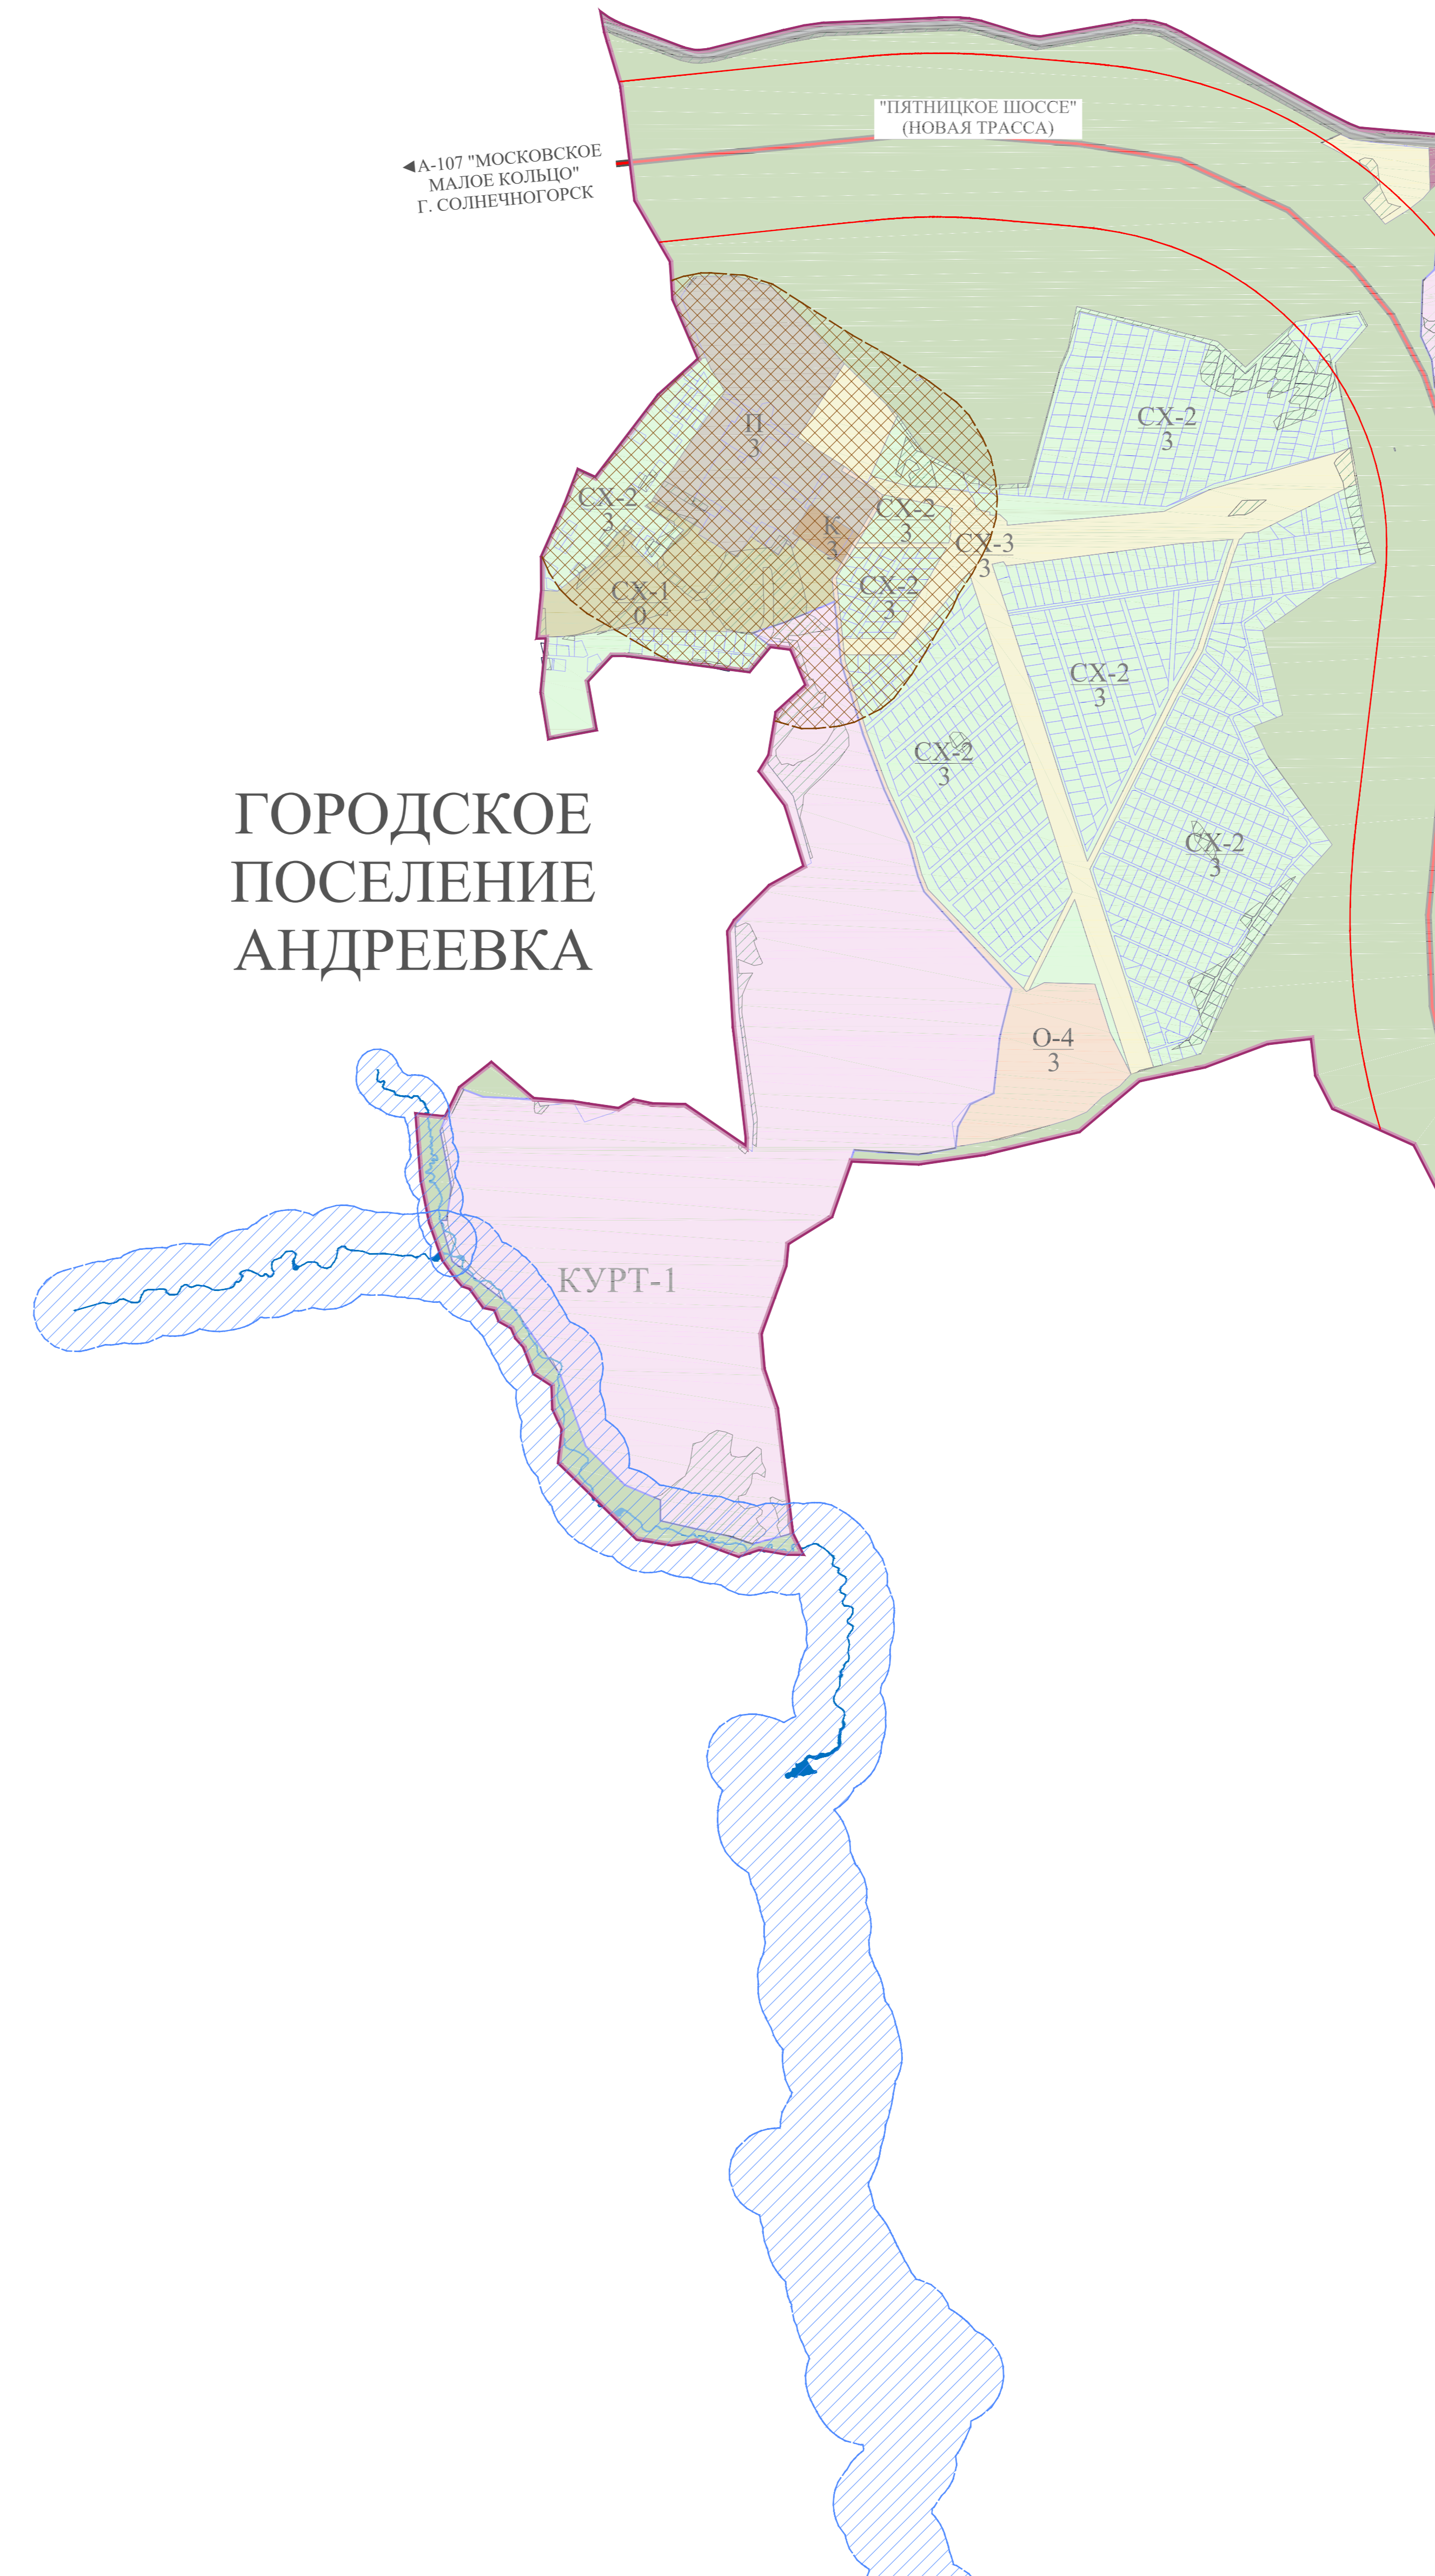

КУТУЗОВСКОЕ

Правила землепользования и застройки территории (части территории) сельского поселения Кутузовское Солнечногорского муниципального района Московской области
 Карта границ зон с особыми условиями использования территорий, границ территорий объектов культурного наследия

ГОРОДСКОЕ ПОСЕЛЕНИЕ АНДРЕЕВКА

- УСЛОВНЫЕ ОБОЗНАЧЕНИЯ**
 зоны с особыми условиями использования территории
-  Охранная зона особо охраняемых природных территорий
 -  Охранная зона объекта культурного наследия
 -  Зона регулирования застройки и хозяйственной деятельности
 -  Зона охраняемого природного ландшафта
 -  Граница территории памятника
 -  Санитарно-защитная зона предприятий, сооружений и иных объектов
 -  Водоохранная зона
 -  Зона размещения линейных объектов автомобильного транспорта в соответствии с СТП ТО МО

Схема расположения листов:

Разработано в М 1:10 000, выведено на печать в М 1:20 000.

				ПЗЗ-08-16-17-037			
Имя	Лист	Ф.И.О.	Подпись	Дата	Лист	Масштаб	Листов
					2.2	1 : 10 000	3
Исполнитель	Уполномоченный				Правила землепользования и застройки территории (части территории) сельского поселения Кутузовское Солнечногорского муниципального района Московской области		
Составитель	Жданов Д.С.						
Проверил	Михайлова А.Р.				Карта границ зон с особыми условиями использования территорий, границ территорий объектов культурного наследия		
				 ИСП. ГОРОДСКОЕ ПОСЕЛЕНИЕ АНДРЕЕВКА МУНИЦИПАЛЬНОЕ РАЙОННОЕ АДМИНИСТРАТИВНО-ТЕРРИТОРИАЛЬНОЕ УПРАВЛЕНИЕ			