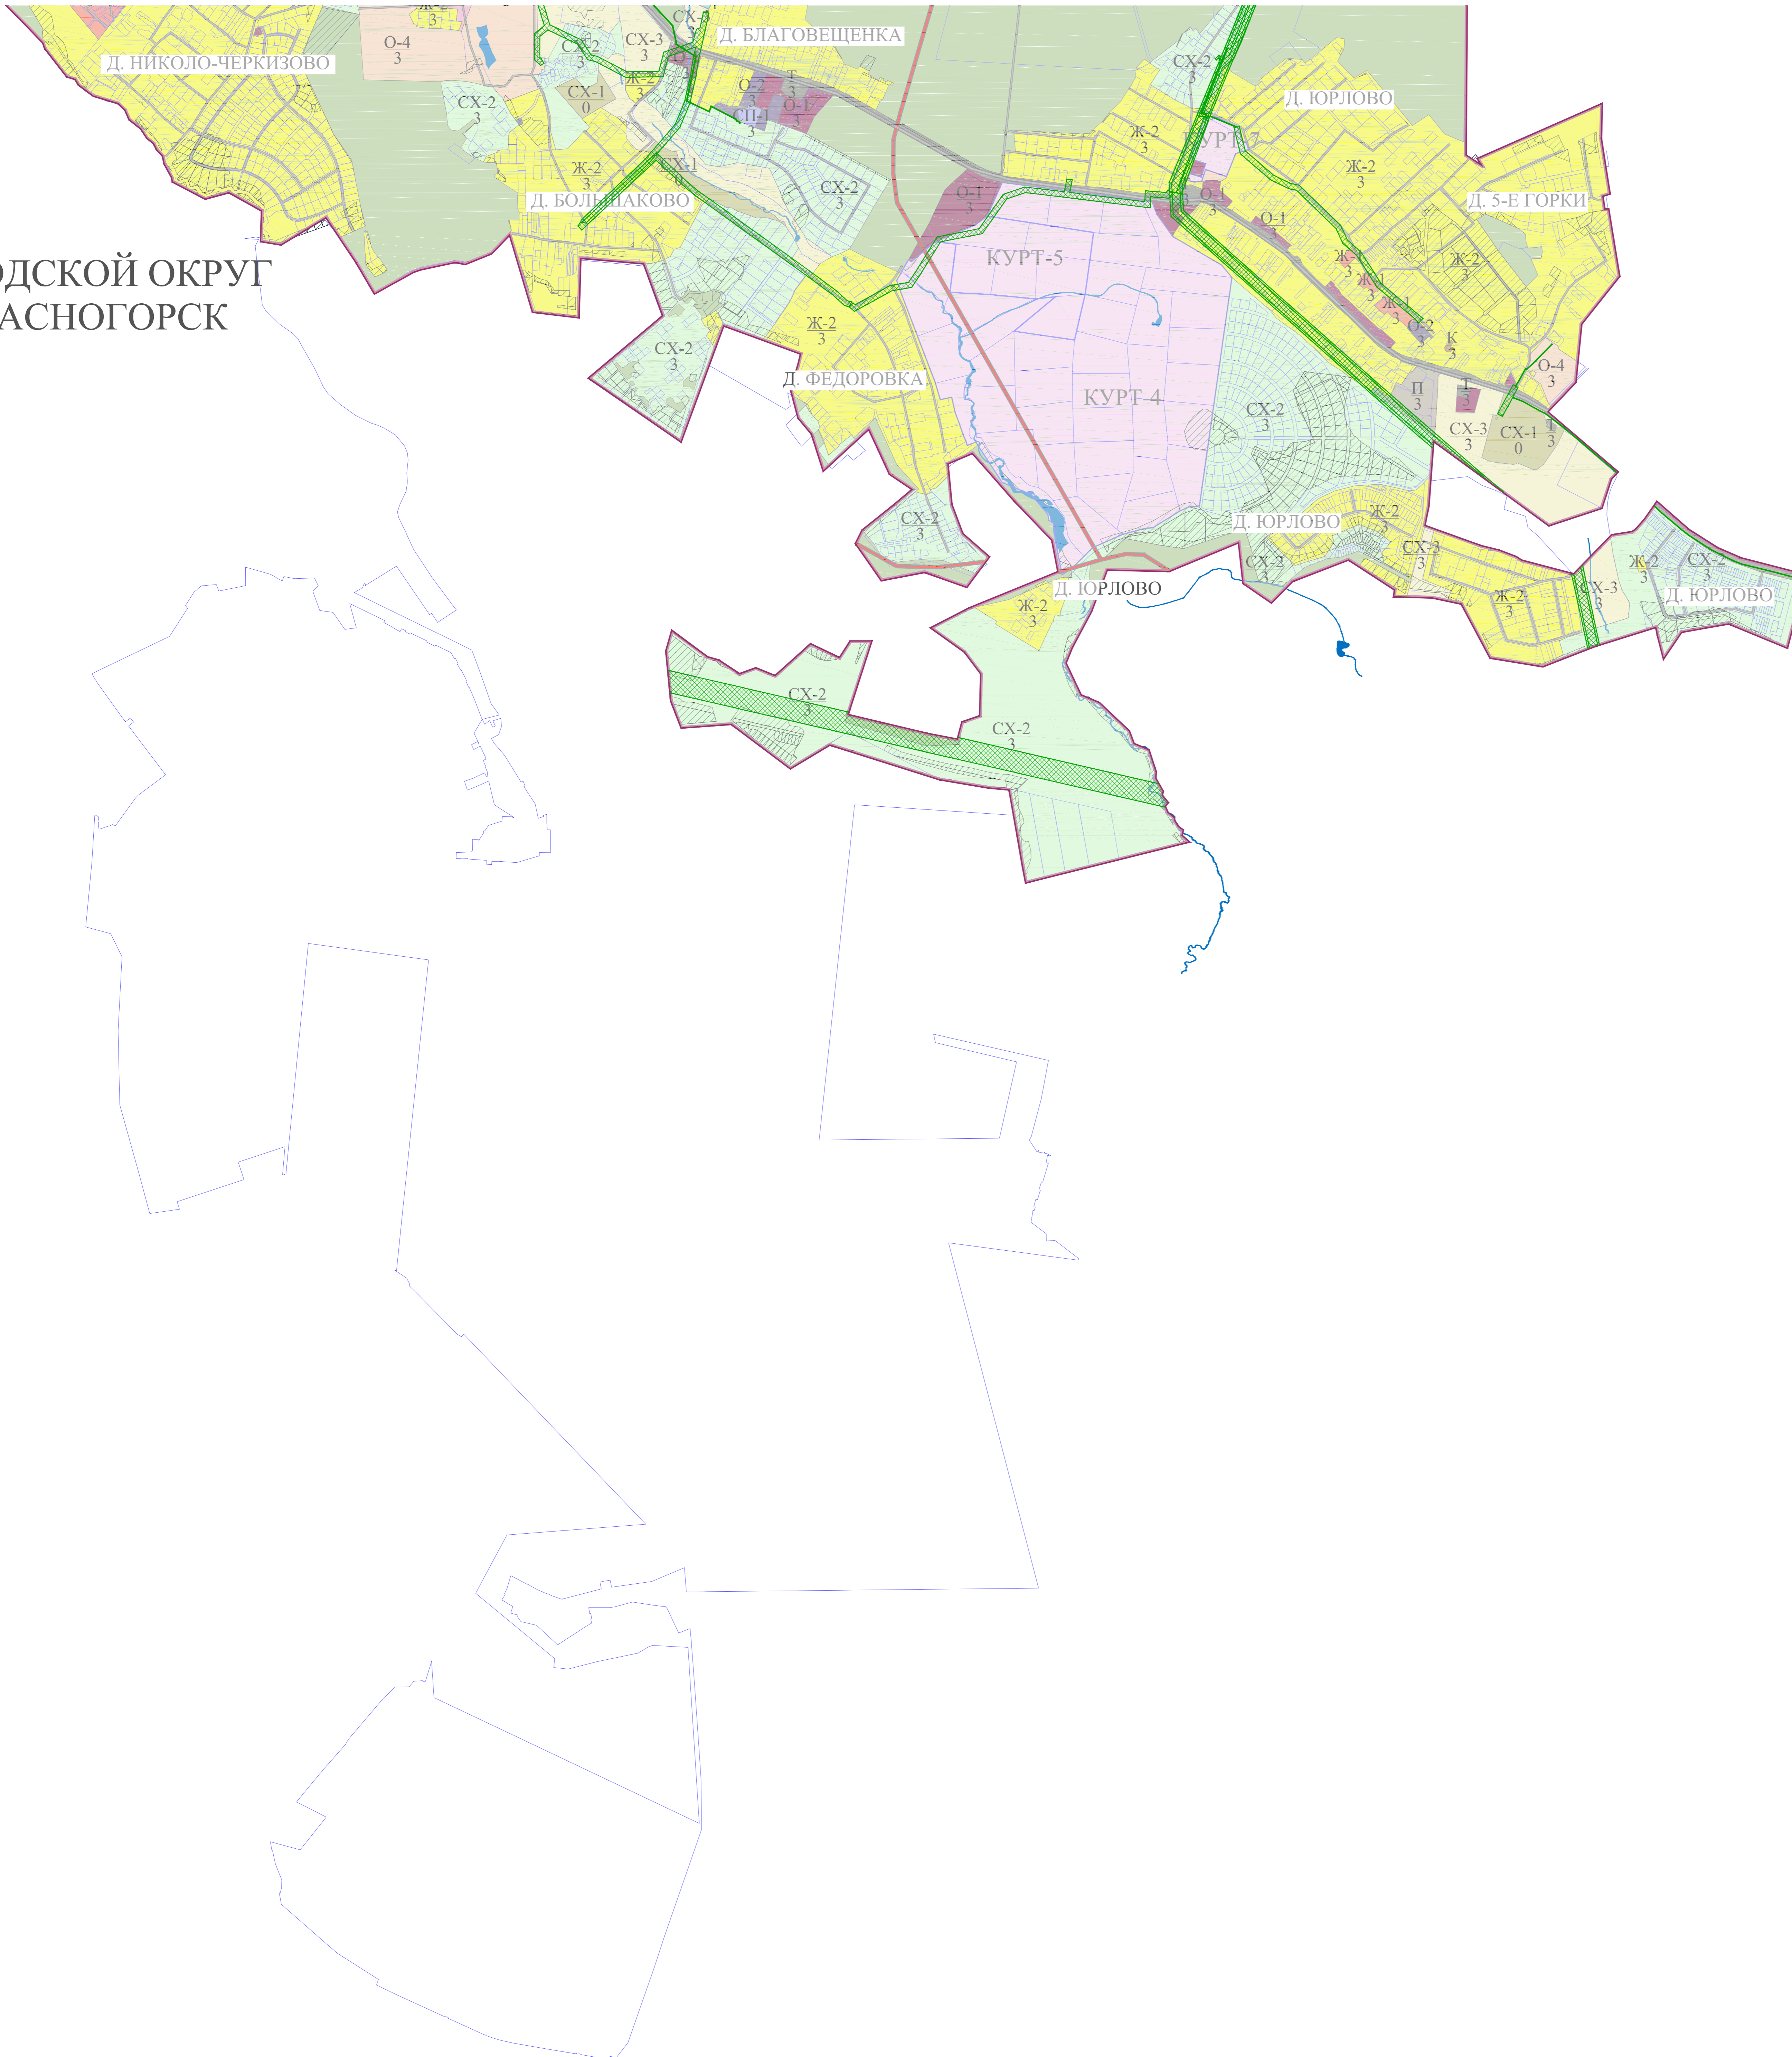

КУТУЗОВСКОЕ

Правила землепользования и застройки территории (части территории) сельского поселения Кутузовское Солнечногорского муниципального района Московской области
 Карта границ зон с особыми условиями использования территорий, границ территорий объектов культурного наследия (по сведениям ЕГРН)

ГОРОДСКОЙ ОКРУГ
 КРАСНОГОРСК

- УСЛОВНЫЕ ОБОЗНАЧЕНИЯ**
 зоны с особыми условиями использования территории
 (по сведениям ЕГРН)
-  Охранная зона объектов электросетевого хозяйства
 (вдоль линий электропередачи, вокруг подстанций)
 -  Водоохранная зона

Схема расположения листов:

				ПЗЗ-08-16-17-037			
Имя	Лист	Ф.И.О.	Подпись	Дата	Лист	Масштаб	Листов
Исполнитель		Уткин А.В.			3.3	1 : 10 000	3
Генеральный директор		Григорьев Д.И.					
Главный инженер		Жуков Д.С.					
Главный архитектор		Миронова А.Р.					
				Правила землепользования и застройки территории (части территории) сельского поселения Кутузовское Солнечногорского муниципального района Московской области Карта границ зон с особыми условиями использования территорий, границ территорий объектов культурного наследия (по сведениям ЕГРН)			
				ИСП. ГОРОДСКОГО ОКРУГА КРАСНОГОРСК РАБОТА АКСИОМЕТРИЧЕСКИ			