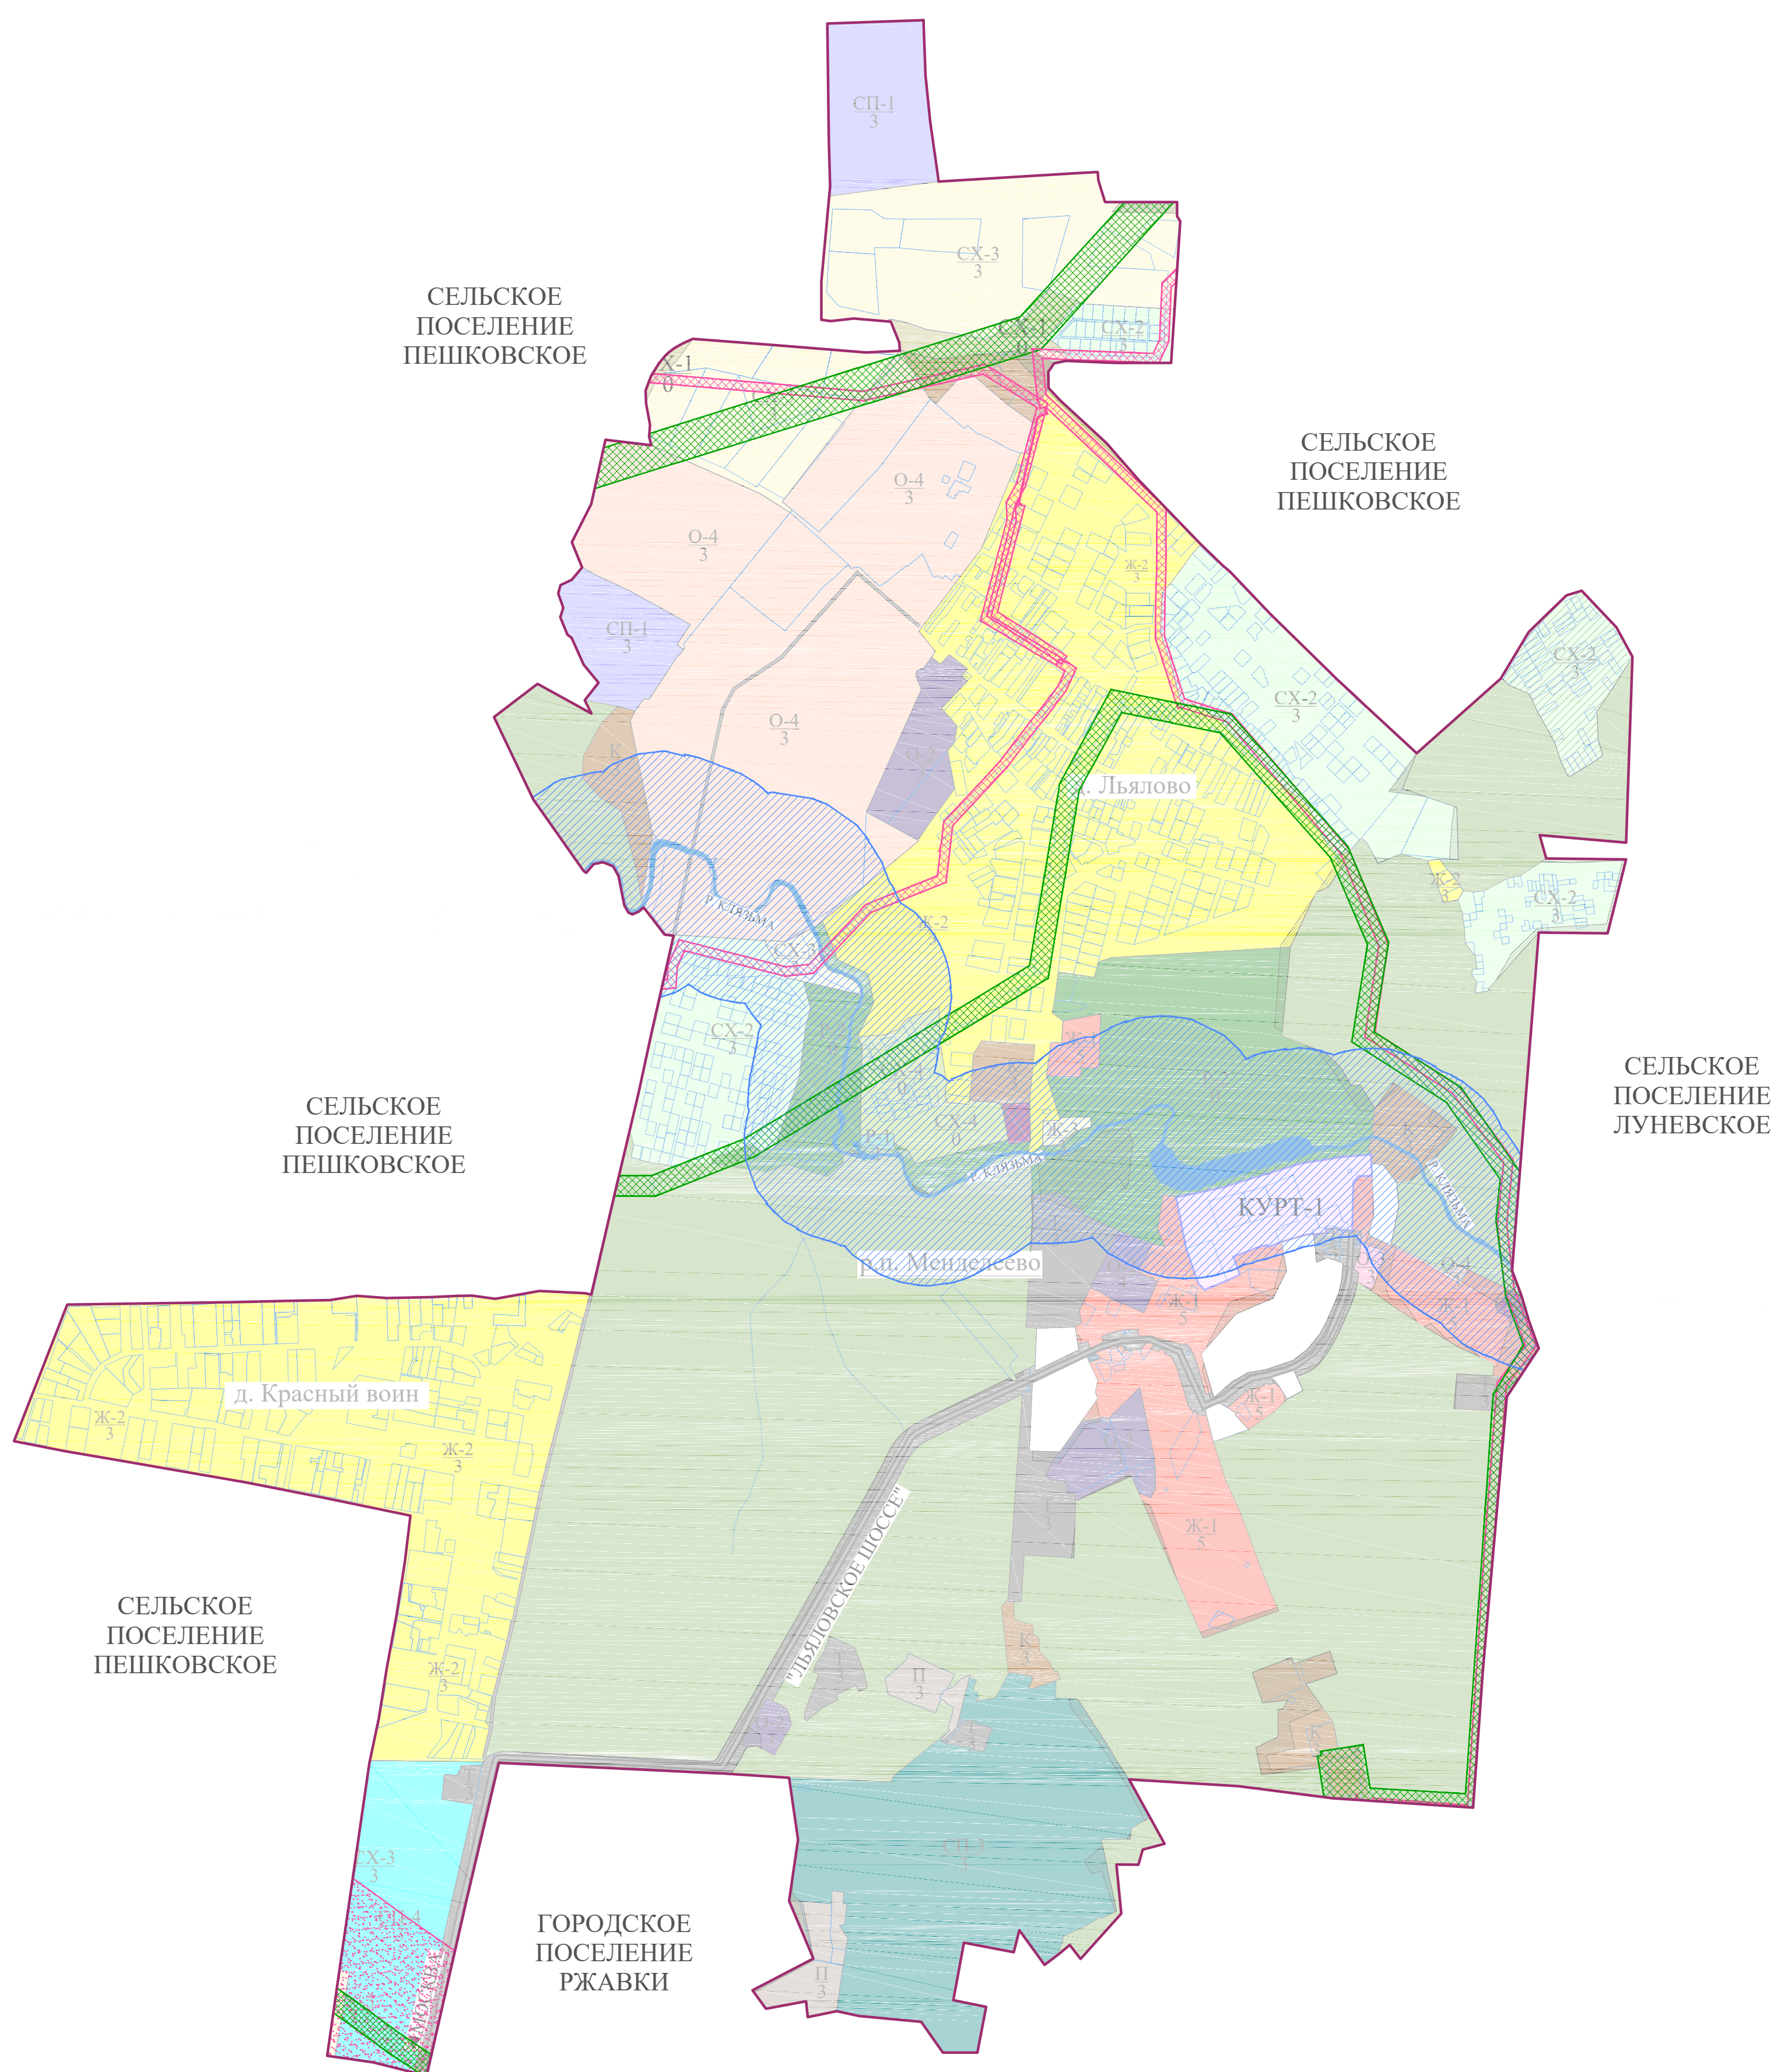

# МЕНДЕЛЕЕВО

Правила землепользования и застройки территории (части территории) городского поселения Менделеево Солнечногорского муниципального района Московской области  
Карта границ зон с особыми условиями использования территорий, границ территорий объектов культурного наследия (по сведениям ЕГРН)

- УСЛОВНЫЕ ОБОЗНАЧЕНИЯ**  
зоны с особыми условиями использования территории (по сведениям ЕГРН)
- Охранная зона магистральных газопроводов и газораспределительных сетей
  - Охранная зона объектов электросетевого хозяйства (вдоль линий электропередачи, вокруг подстанций)
  - Минимальное расстояние от оси магистральных газопроводов до населенных пунктов
  - Водоохранная зона

				ПЗЗ-08-16-17-032			
Изм.	Лист	Ф.И.О.	Подпись	Дата	Лист	Масштаб	Листов
		Устинов А.Ю.			3	1 : 10 000	3
Ген.директор		Гариков Д.М.			Правила землепользования и застройки территории (части территории) городского поселения Менделеево Солнечногорского муниципального района Московской области		
Зам.ген.директора							
Гос.эксперт		Метркова А.Р.			Карта границ зон с особыми условиями использования территорий, границ территорий объектов культурного наследия (по сведениям ЕГРН)		
Гос.эксперт		Жданова Д.С.					
				ТРЕСТ ГЕОЛОГО-ГЕОДЕЗИЧЕСКИЕ И АРХИТЕКТУРНО-ГРАДИРОВОЧНЫЕ РАБОТЫ «МОСБЕОТЕСТ»			